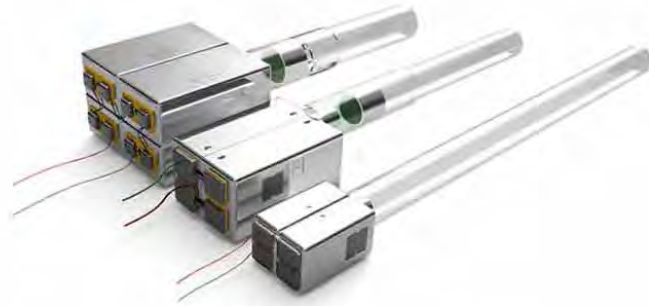

TECHNOLOGY

SOUNDRIVE™
TECHNOLOGY

freqphase™
TIME & PHASE WAVEGUIDE

JHA独自のミニクワッドドライバー（ドライバー4個）構成。ボディの小型化を実現しながら、片側に最大12基のドライバーを搭載することを可能とした技術。

低域・中域・高域用の各ドライバーの再現する音が異なる速度で耳の鼓膜に到達することによる位相のずれを正確に補正する技術。

DOME™
TECHNOLOGY

緻密に3Dプリントされた独自のエンクロージャーに、2基のダイナミックドライバーを互いに向き合う形で配置することで、位相補正と音響効率を同時に両立させる技術。より自然なサウンドを実現。

ASC™
ACOUSTIC SOUND CHAMBER

3Dプリントで製作するはめ込み式のチューブシステムを採用。汗や異物の侵入も最大限に防止する。